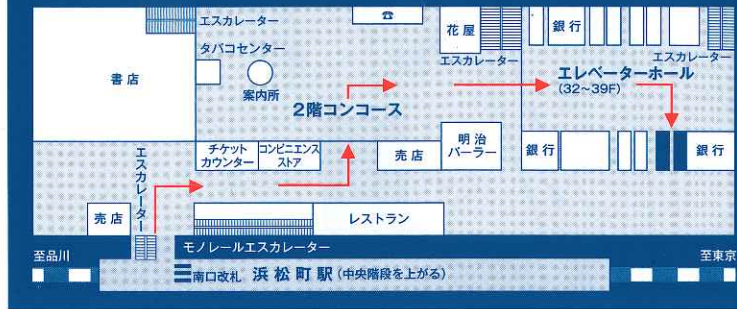

2階駅ビルより
38・39階エレベーターホールご案内図

39階

宴会場

- ◆チェリールーム
- ◆ゴールドルーム
- ◆オリオンルーム
- ◆シルバールーム
- ◆パールルーム

フランス料理 **レストラン レインボー**

ダイニングバー **Bar 39**

38階

離宮飯店 (大小個室有)

中国料理

地下1・2階

世界貿易センタービル 浜松町駐車場

浜松町 東京會館

〒105-6139 東京都港区浜松町2丁目4番1号 世界貿易センタービル内
TEL.03-3435-2611(代) FAX.03-3435-2606
JR浜松町駅南口隣接、地下鉄都営浅草線・大江戸線 大門駅B3出入口直結